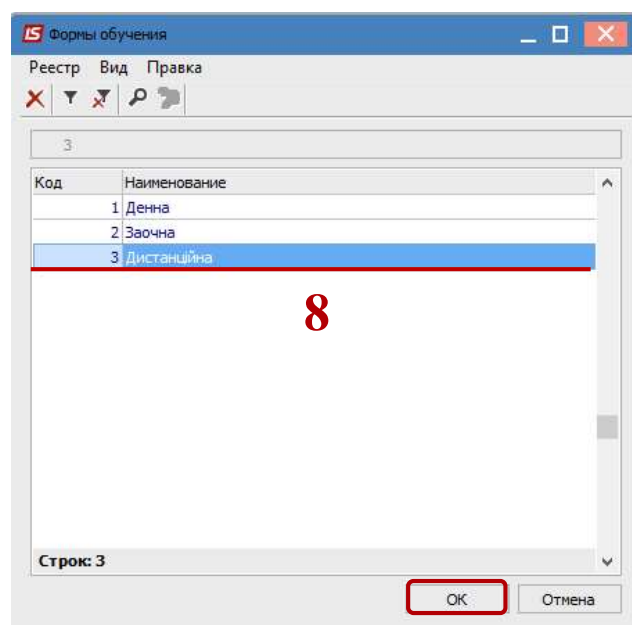

8 Выбираем **Форму обучения**, которую необходимо добавить. Нажимаем кнопку **ОК**.