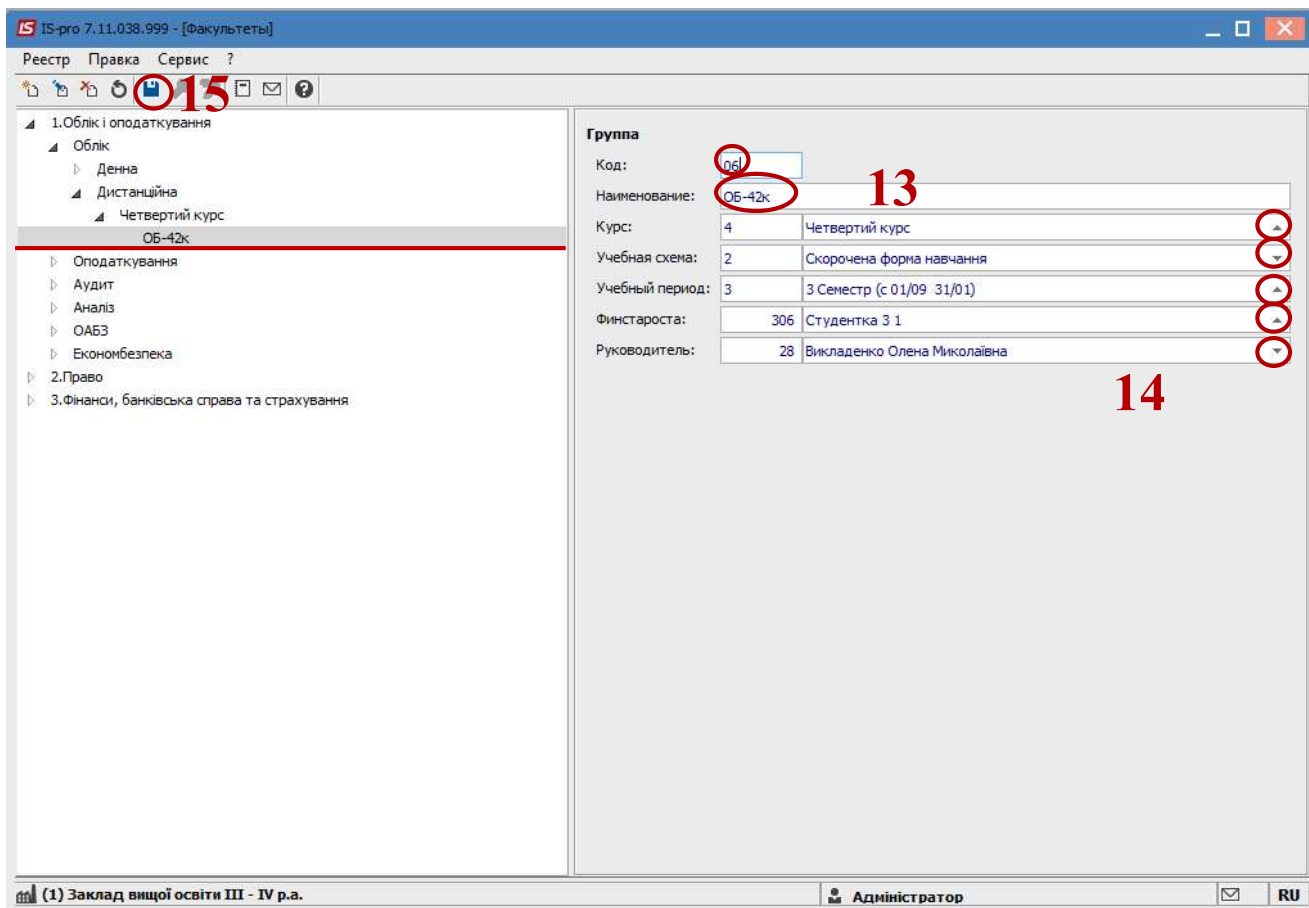

8 Выбираем **Форму обучения**, которую необходимо добавить. Нажимаем кнопку **ОК**.

9 Заполнить в поле **Продолжительность обучения** срок обучения по выбранной форме обучения и специальности.

10 Сохранить данные по клавише **F2**.

11 Создаем учебную **Группу**. Для этого выбрать **Форму обучения** по **Специальности**.

12 По клавише **Insert** выбрать пункт меню **Создать /Группа**.

13 В правой части окна Группы заполнить поля: **Код** и **Наименование**.

14 Выбрать **Курс**, **Учебную схему**, **Учебный период**, **Фин старосту** и **Руководителя** (куратора) из справочников.

15 Сохранить данные по клавише **F2**.

Учебная группа создана.

Создать все факультеты, специальности и группы учебного заведения.