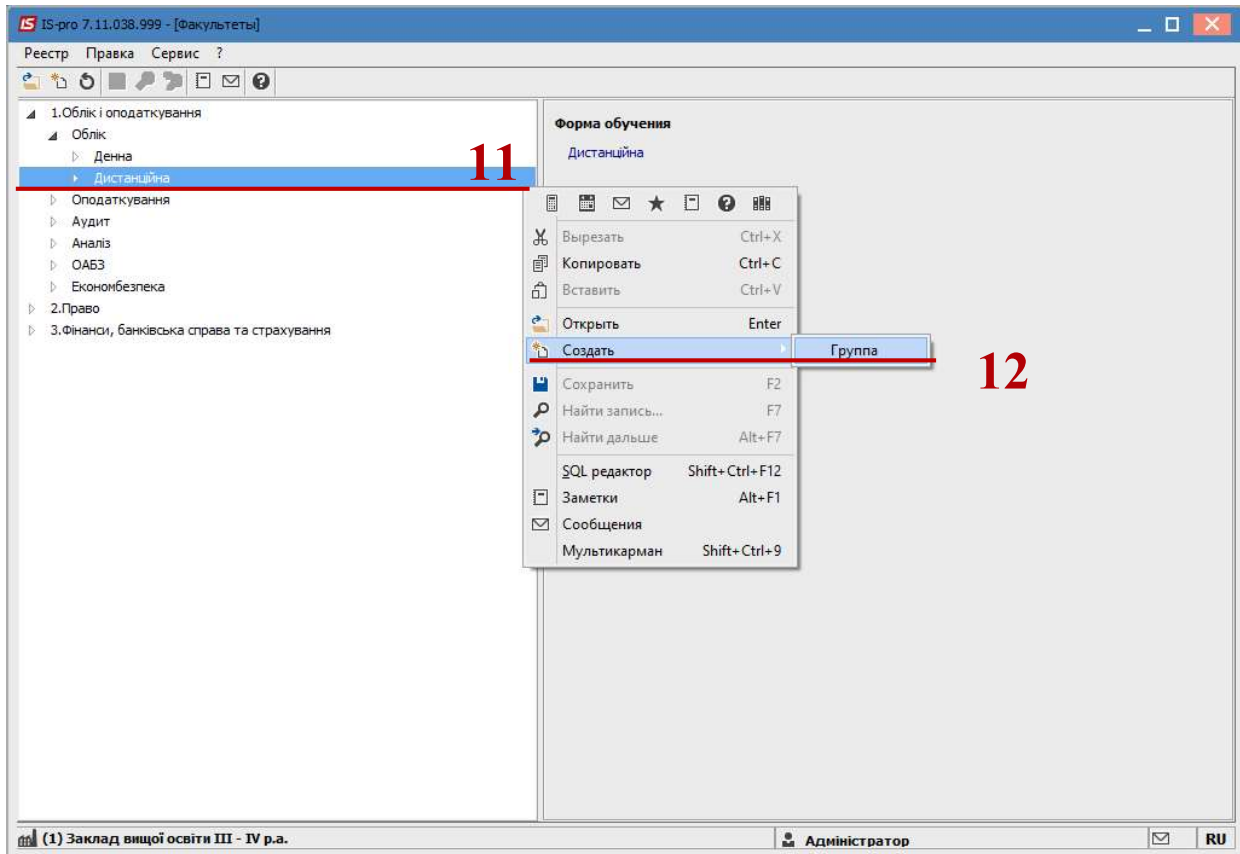

13 В правой части окна Группы заполнить поля: **Код** и **Наименование**.

14 Выбрать **Курс**, **Учебную схему**, **Учебный период**, **Фин старосту** и **Руководителя** (куратора) из справочников.

15 Сохранить данные по клавише **F2**.