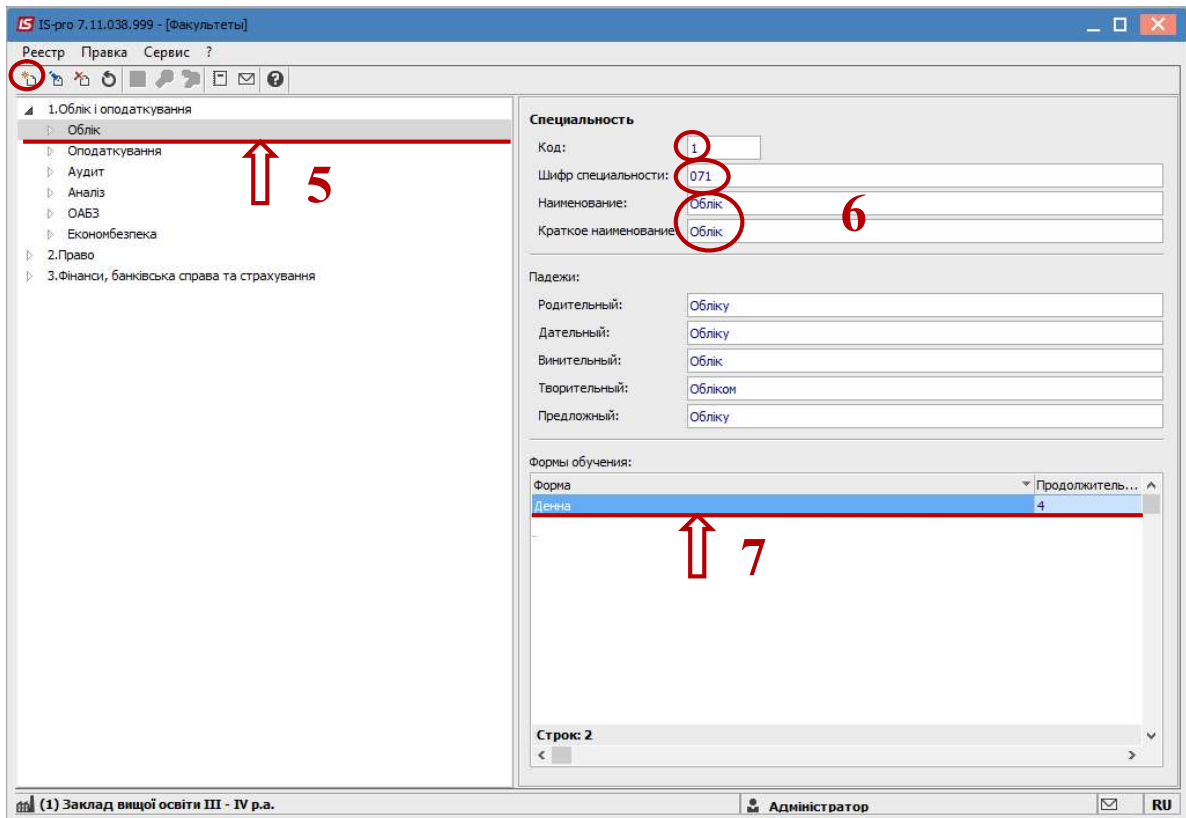

Создание структуры учебного заведения

Для создания структуры учебного заведения открываем подсистему **Управление студентами / Параметры** модуль **Факультеты**.

1 Создаем факультеты. Для этого установить курсор в правую табличную часть окна и по пункту меню **Реестр/Создать/Факультет** или по клавише **Insert** создаем факультет.

2 Заполнить **Код, Наименование, Краткое Наименование** и выбрать **Подразделение** (подразделение соответствует структуре учебного заведения, которая создана в штатном расписании).

3 Установить курсор в табличную часть **Подписи**. Выбрать **Фамилия И. О.**, **Должность** ответственных лиц за **Внесения Проекта, Согласование** и **Утверждение** документов по факультету.

4 Сохранить данные по клавише **F2**.

5 Далее создаем **Специальность**. Установить курсор справа на выбранный факультет и по пункту меню **Реестр/Создать /Специальность** или по клавише **Insert** создать **Специальность**.

6 Заполнить поля **Код**, **Шифр специальности**, **Наименование**, **Краткое наименование** (при необходимости исправить падежи).

7 Выбрать **Форму обучения**. Установить курсор в табличную часть **Формы обучения**. Нажать клавишу **Insert** и открыть справочник **Формы обучения**, предварительно созданного в модуле **Настройка**.