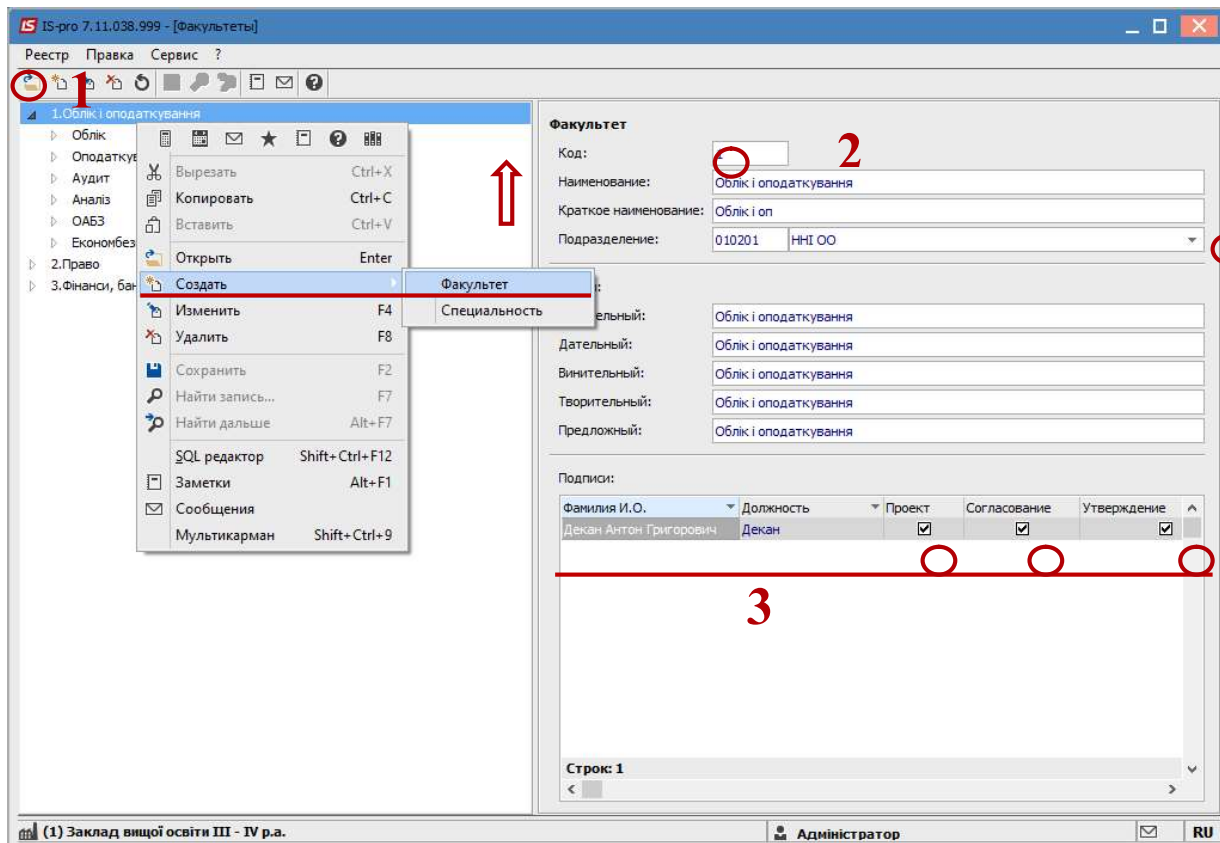

1 Создаем факультеты. Для этого установить курсор в правую табличную часть окна и по пункту меню **Реестр/Создать/Факультет** или по клавише **Insert** создаем факультет.

2 Заполнить **Код, Наименование, Краткое Наименование** и выбрать **Подразделение** (подразделение соответствует структуре учебного заведения, которая создана в штатном расписании).

3 Установить курсор в табличную часть **Подписи**. Выбрать **Фамилия И. О.**, **Должность** ответственных лиц за **Внесения Проекта, Согласование** и **Утверждение** документов по факультету.

4 Сохранить данные по клавише **F2**.