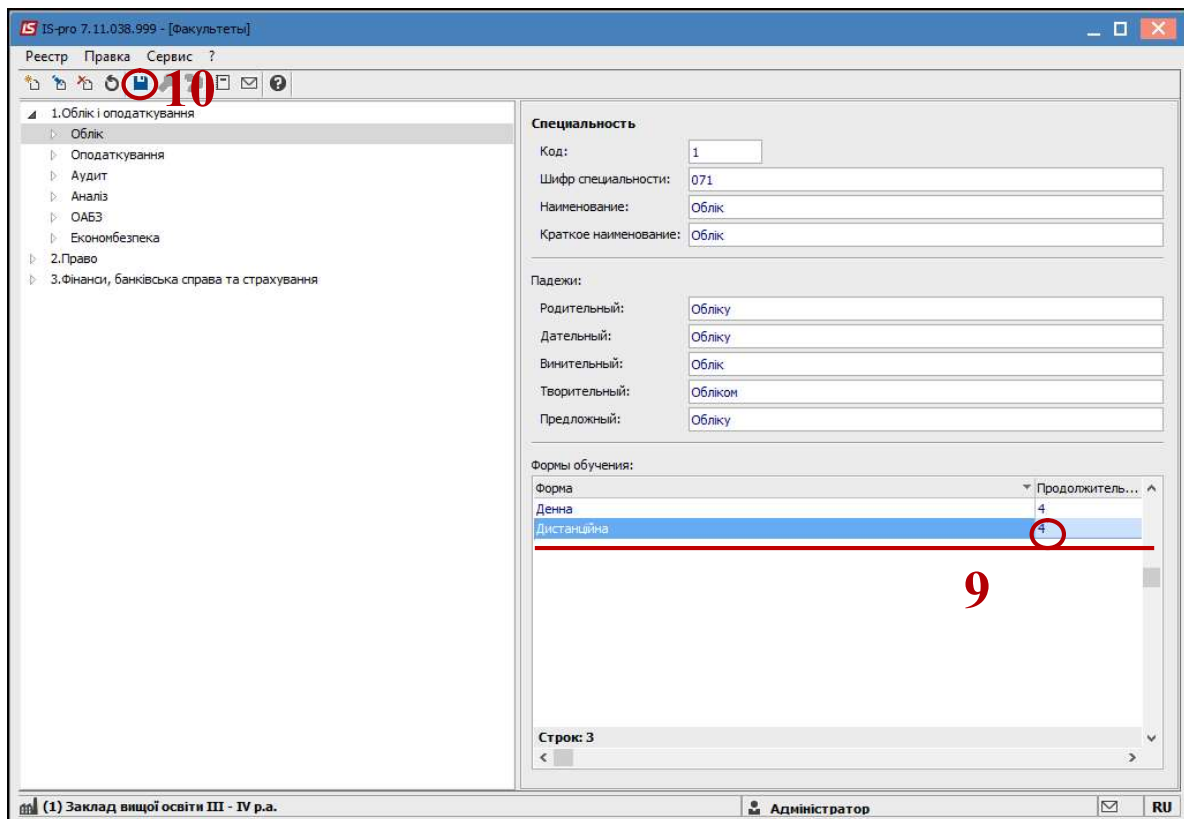

4 Сохранить данные по клавише **F2**.

5 Далее создаем **Специальность**. Установить курсор справа на выбранный факультет и по пункту меню **Реестр/Создать /Специальность** или по клавише **Insert** создать **Специальность**.

6 Заполнить поля **Код**, **Шифр специальности**, **Наименование**, **Краткое наименование** (при необходимости исправить падежи).

7 Выбрать **Форму обучения**. Установить курсор в табличную часть **Формы обучения**. Нажать клавишу **Insert** и открыть справочник **Формы обучения**, предварительно созданного в модуле **Настройка**.

8 Выбираем **Форму обучения**, которую необходимо добавить. Нажимаем кнопку **ОК**.

9 Заполнить в поле **Продолжительность обучения** срок обучения по выбранной форме обучения и специальности.

10 Сохранить данные по клавише **F2**.